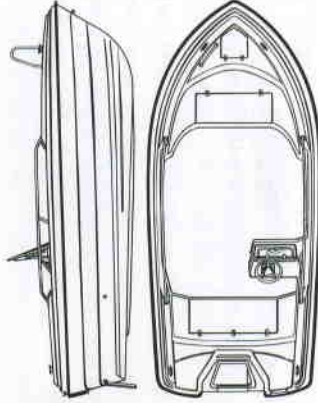

Tekniska data 535RLS

Längd	535 cm
Bredd	215 cm
Vikt ca	430 kg
inkl max motor ca	555 kg
Fribordshöjd	75 cm
Motoreffekt max.	50 hk / 37 kW
Kategori	C
Rigg	lång
Max antal personer ombord	6 pers
Max last	510 Kg
Fartex ca 2 pers	50 hk / 37 kW ca 23 knop