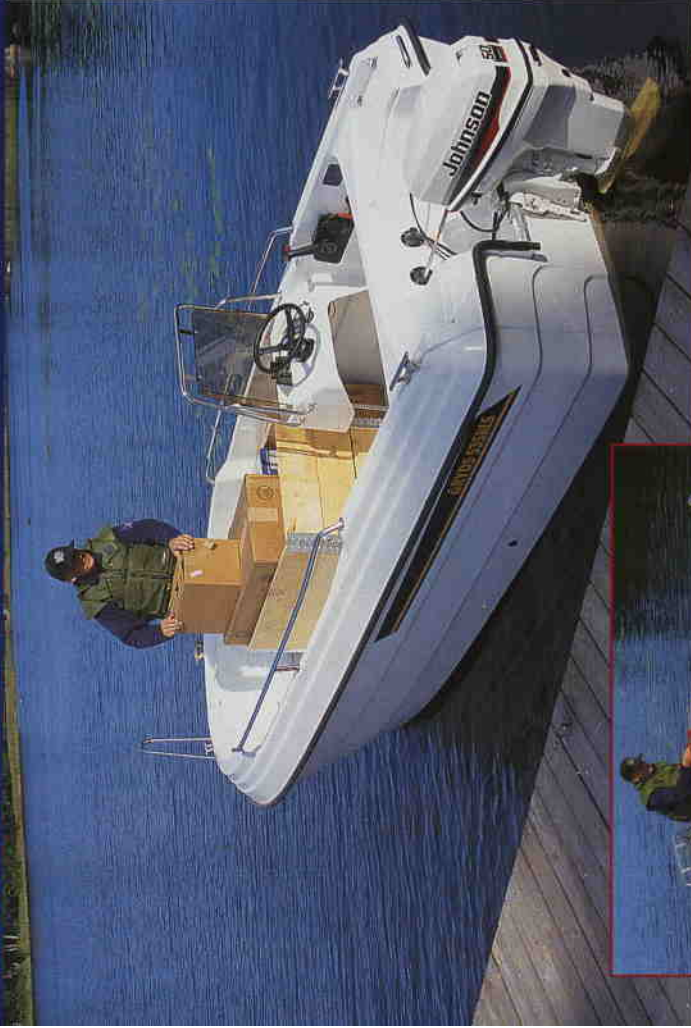

## RYDS 535RLS -KUSTBÅTEN-

Stor öppen kustfiskebåt eller transportbåt. Låsbara, rymliga stuvutrymmen i både för- och aktertoft. På fördäck finns ett fack med lucka för ankare och rep. Sidmonterad styrpulp med vindruta och rostfri ram. Rejåla grabbräcken längs sidorna för ökad säkerhet. Stor öppen durkyta med enorm plats för redskap och utrustning eller en hel lastpall med varor för transporter.

Ypperlig båt för rev- eller burfiske i sjöar, älvar eller vid kusten. Självlänsande durk och motorbrunn.

### Tekniska data 535RLS

Längd	535 cm
Bredd	215 cm
Vikt ca	430 kg
inkl max motor ca	555 kg
Fribordshöjd	75 cm
Motoreffekt max.	50 hk / 37 kW
Kategori	C
Rigg	lång
Max antal personer ombord	6 pers
Max last	510 Kg
Fartex ca 2 pers	50 hk / 37 kW ca 23 knop

## RYDS 485RLS -LILLA KUSTBÅTEN-

Öppen fiskebåt eller transportbåt något mindre än 535RLS. Rymliga läsbara stuvutrymmen i för och aktertoft. Den sidmonterade styrpulpeten har vindruta och rostfria räcken. Stor öppen durkyta med plats för mycket.