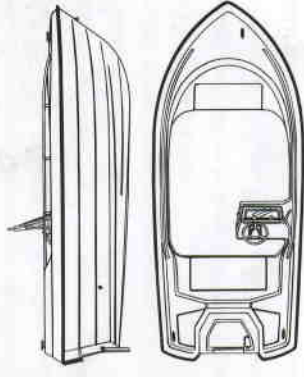

Tekniska data 485RLS

Längd	485 cm
Bredd	203 cm
Vikt ca	380 kg
inkl max motor ca	505 kg
Fribordshöjd	72 cm
Motoreffekt max.	40 hk / 29 kW
Kategori	C
Rigg	lång
Max antal personer ombord	5 pers
Max last	435 Kg
Fartex ca 2 pers	40 hk / 29 kW ca 28 knop