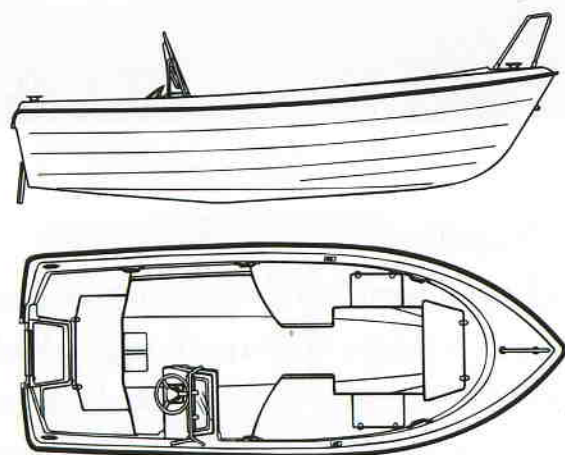

RYDS 480RS

RYDS 480RS -POPULÄRA SLITVARGEN-
Stabil båt för kuster och sjöar. 480:an är oerhört tålig - oavsett om den används till fiskebåt, utflyktsbåt eller som transportbåt. Styrpulpit med vindruta och rostfria räcken. Flera låsbara stuvutrymmen i för- och aktertoften.

Den är lättdriven och kommer snabbt upp i farter på drygt 23 knop med en motor på 30 hk.

Tekniska data 480RS

Längd	475 cm
Bredd	188 cm
Vikt ca	250 kg
inkl max motor ca	350 kg
Fribordshöjd	62 cm
Motoreffekt max.	30 hk / 22 kW
Kategori	C
Rigg	lång
Max antal personer ombord	6 pers
Max last	480 Kg
Fartex ca 2 pers 30 hk / 22 kW	ca 23 knop