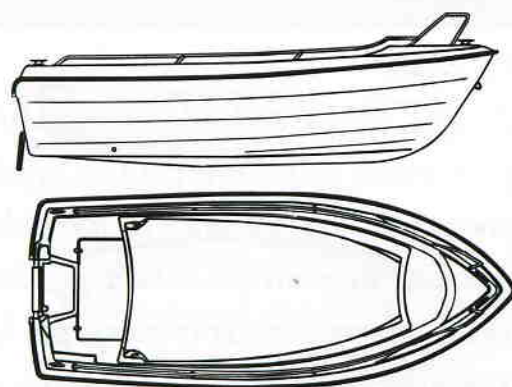

RYDS 435RL

RYDS 435RL -SNURRETRANSPORT-
Transportbåt eller fiskebåt med stor ren durkyta som har gott om plats för gods, packning eller redskap. Stabil båt med höga fribord. Rejåla rostfria grabbräcken längs sidorna som avslutas i fören som pulpitar. Låsbart utrymme i aktertoften med plats för bensintank. Självlänsande. Styrpulpet finns som tillbehör.

Tekniska data 435RL

Längd	_____	435 cm
Bredd	_____	186 cm
Vikt ca	_____	240 kg
inkl max motor ca	_____	310 kg
Fribordshöjd	_____	56 cm
Motoreffekt max.	_____	20 hk / 15 kW
Kategori	_____	C
Rigg	_____	lång
Max antal personer ombord	_____	3 pers
Max last	_____	255 Kg
Fartex med 2 pers 20 hk / 15 kW	_____	ca 18 knop