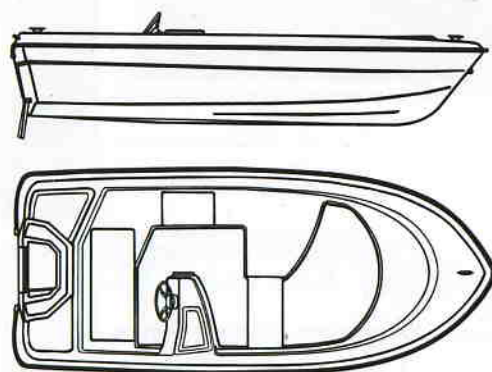

RYDS 430GT

RYDS 430GT -UNGDOMSBÅTEN-

Snabbplanande styrpulpetsbåt som ger höga farter även med mindre motorer. Tuff och fartfylld vattenskidbåt eller badbåt.

Mjukt formad relingsssarg med integrerade sitsar. Mittoften är uppfällbar vilket ger lättare passage i båten. Låsbart, ventilerat stuvutrymme i aktertoften.

RYDS 430GT är en lagom förstabåt. Användbar till nöje, fiske eller transporter.

Tekniska data 430GT

Längd	_____	425 cm
Bredd	_____	180 cm
Vikt ca	_____	230 kg
inkl max motor ca	_____	330 kg
Fribordshöjd	_____	55 cm
Motoreffekt max.	_____	30 hk / 22 kW
Kategori	_____	C
Rigg	_____	lång
Max antal personer ombord	_____	4 pers
Max last	_____	330 Kg
Fartex ca 2 pers 30 hk / 22 kW	_____	ca 25 knop