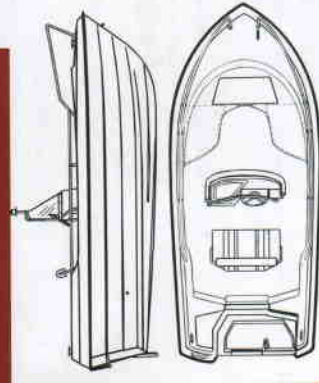

RYDS 485C BigFish

RYDS 485CBF - FISKECAMPERN -

Fiskebåt med övernattningsbar förkabin. Öppen yta i aktern ger gott om plats vid fiske. Förarplats för stående eller sittand körning. Förpulpitar, grabbräcken och sidoräcken ger tillsammans med höga fribord en trygg säkerhet ombord. Motorbrunn med plats för dubbla motorer. Två svängbara, stabila och väderbeständiga stolar. Låsbart stuvfack i aktern med plats för bensintank samt ankarbox på fördäck. Självblänsande durk och motorbrunn.

Båten som tål tuffa tag på fisketurer vid kust eller i insjöar.

Tekniska data 485CBF

Längd	485 cm
Bredd	203 cm
Vikt ca	460 kg
inkl max motor ca	580 kg
Kabinlängd	185 cm
Kabinbredd	165 cm
Kabinhöjd	130 cm
Fribordshöjd	72 cm
Motor effekt max.	37 kW / 50 hk
Kategori	C
Rigg	_____ lång
Max antal personer ombord	3 pers
Max last	555 Kg
Fartex ca 2 pers	50 hk/37 kW ca 27 knop

RYDS 485B BigFish

RYDS 485BF - FISKETRAILERN -

Stabil och säker fiskebåt lagom för kust- och insjöfiske. Centerkonsol med skyddande vindskärm och fack med lock. Dubbelreglage och stor motorbrunn med plats för dubbla motorer. Låsbart stuvutrymme i fören samt fack med lock på akterdäck för ankare och rep. Höga fribord och rejäla rostfria räcken längs sidorna ger hög säkerhet. Självblänsande durk och motorbrunn.

Kust- och insjöfiskebåt som du trailerar med dig till de fiskevatten du vill fiska i.

Tekniska data 485BF

Längd	485 cm
Bredd	203 cm
Vikt ca	380 kg
inkl max motor ca	505 kg
Fribordshöjd	72 cm
Motor effekt max.	50 hk / 37 kW
Kategori	C
Rigg	_____ lång
Max antal personer ombord	5 pers
Max last	420 Kg
Fartex ca 2 pers	50 hk / 37 kW ca 26 knop