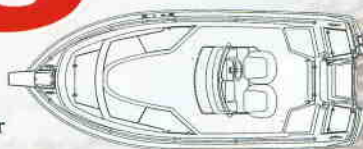

# 600GTS

Denna gigant bland styrpulpetbåtar är utrustad med en bred mittkonsol för 2 personer, vattenskiåbåge, hastighetsmätare, trimmätare och en bekväm, designad dynsats till samtliga säten ombord. Även 600GTS har ett skrov från amerikanska OMC, vilket gör att den går smidigt genom sjön med hela familjen – upp till 7 personer. Självläns.

<b>fakta</b>	<b>600GTS</b>
Längd (cm).....	595
Bredd (cm).....	240
Vikt (c.a) kg.....	675
Fribordshöjd (cm).....	80
Rek max motor.....	120 hk
Rigg.....	lång
Bärighet.....	7 pers
Fartex 2 pers 120 hk.....	36 knop