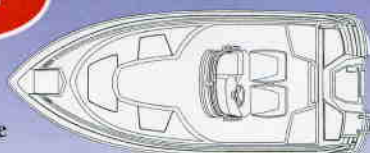

# 550GTS

**NY**

Denna nya allroundbåt är en uppföljare till de populära 510GTS och den större 600GTS. Modellen har däck i ny design som inkluderar en centerkonsol, vändbara stolar, soldäck som tillbehör, integrerad badplattform med badstege, ankarlås samt stora förvaringsutrymmen. Det V-formade skrovet ger mjuka och behagliga åkturer med plats för hela familjen.