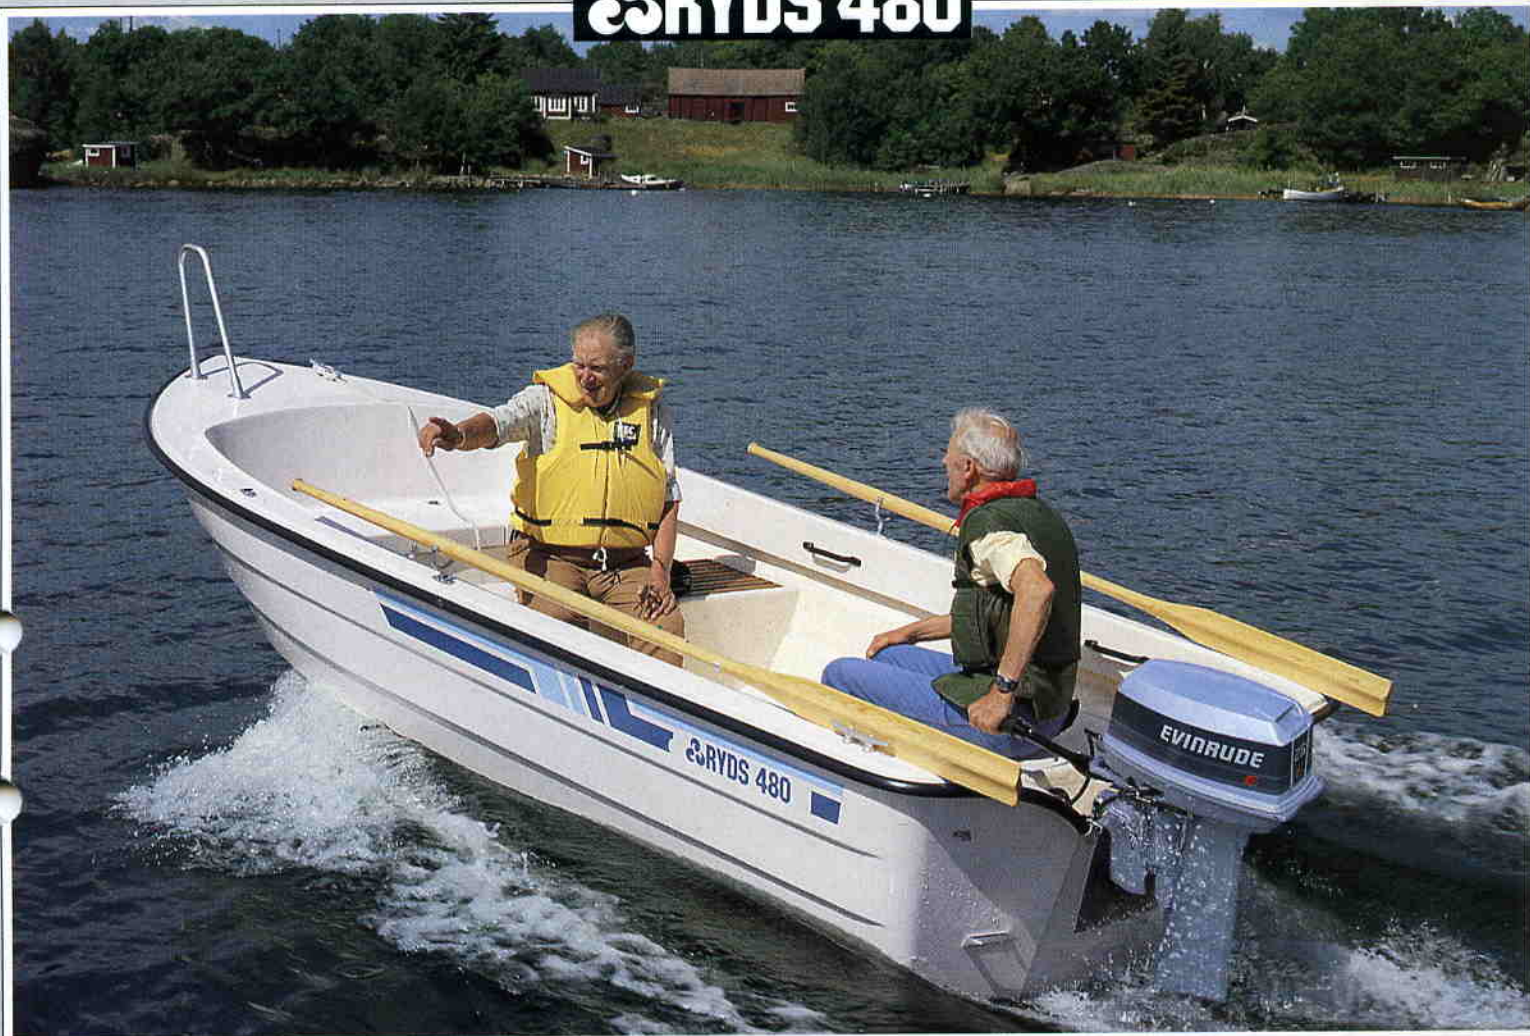

RYDS 480

RYDS 480, rymlig och robust utbordsbåt. Båten som du kan komplettera efter hand med t. ex styrpulp, vindruta och kapell. En praktisk båt för fisketurer med plats för fångst och redskap. Låsbara stuvutrymmen under aktertoft och fördäck.

RYDS 480 är stabil och sjösäker. Den har en uppfällbar mittoft som gör det lättare att röra sig i båten.

RYDS 480 är byggd med fasta inkeringsssäkra flytelement av polyuretanskum. Dessa håller båten flytande vattenfylld med sex personer, motor och full last.

RYDS 480, den sjösäkra kustbåten för fisketurer och utflykter.

Standardutrustning:

åror, dubbla årtullar, årklykor, relingslist, stävögla, förpulpit, polare, motorplatta, självlänsande motorbrunn, säkerhetshandtag på akterstammen, grabbhandtag på tofterna, teakribbor, förtöjningsöglor, ösbrunn och låsbara stuvfack.

Tillbehör:

durktrall, styrpulp, vindskärm, och kapell.

FAKTA RYDS 480

Längd	475 cm
Bredd	188 cm
Vikt ca	250 kg
Fribordshöjd	55 cm
Bärighet	6 pers
Motor rek.max	20/28 hk
Rigg	lång
Fartex. 2 pers ca	20-25 knop
Åror	9 fot
Osänkbar med motor och last.	
Godkänd av Sjöfartsverket.	