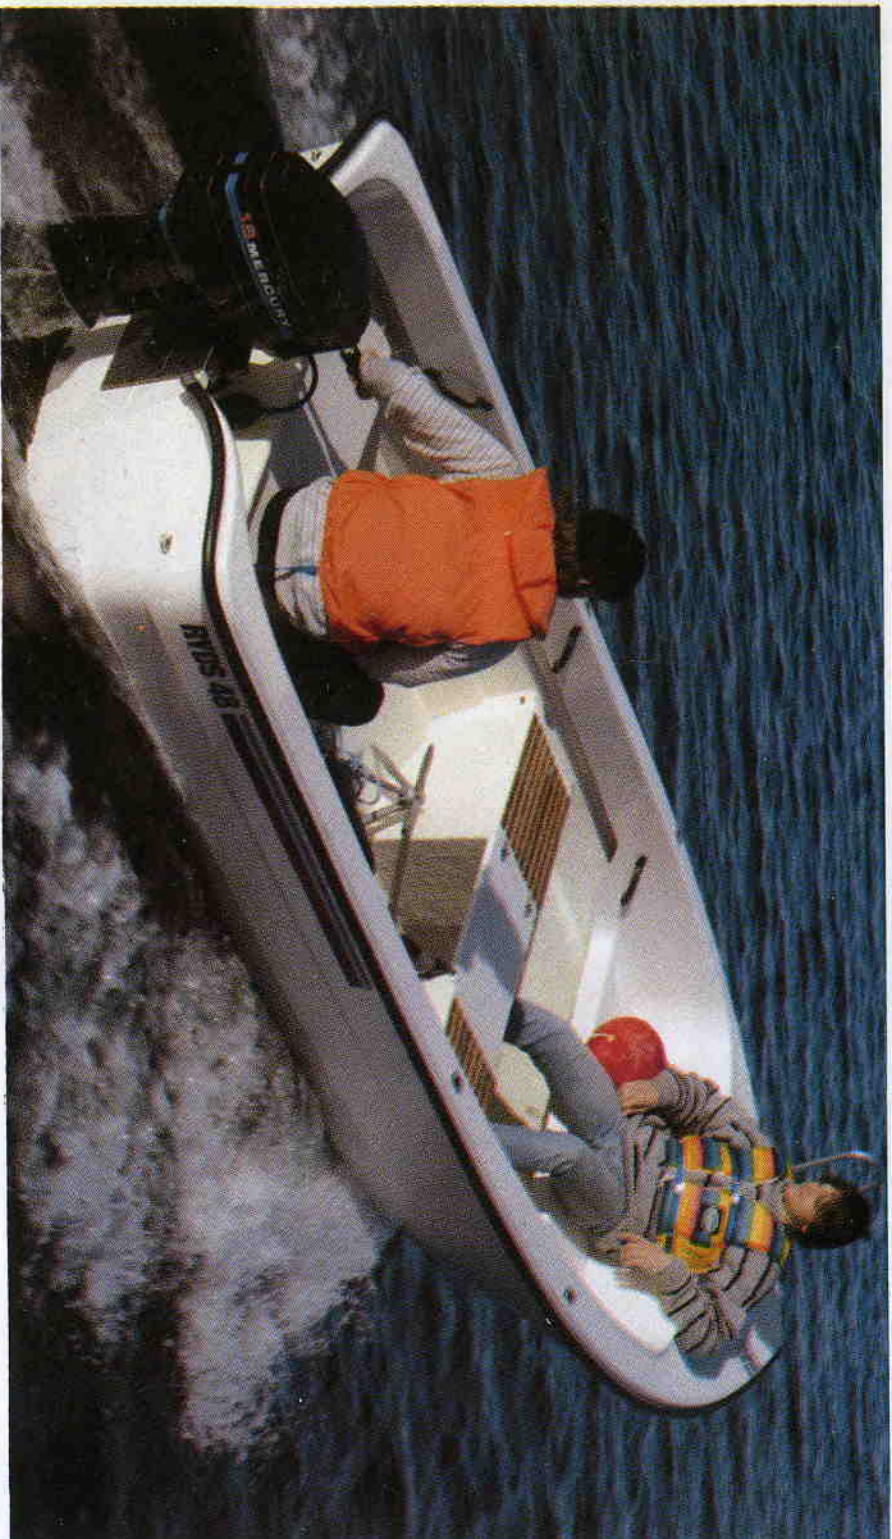

# RYDS 48

**RYDS 48**, en mycket rymlig och robust utbordarbåt. Går torrt och stabilt i farter ända upp till 20 knop. En praktisk båt för fisketurer med plats för fångst och redskap. Stora låsbara stuvutrymmen i fören och i aktern. Mitttotten har en uppfällbar sittlucka som gör det lättare att röra sig i båten.

RYDS 48 kan kompletteras med en styrpulp för säkrare och bekvämare manövrering. Vindskärm, kapell och durktrall är ytterligare tillbehör som höjer båtens standard.

RYDS 48 är en säker båt med fasta flytelement av polyuretanskum, vilket gör att båten flyter vattenfylld med full last. Säkerhetshandtag monterad på akterstammen och vid tofterna.

<b>FAKTA:</b>	
Längd	475 cm
Bredd	188 cm
Vikt ca	250 kg
Fribordshöjd	55 cm
Bärighet	6 pers.
Motor rek.max.	20/28 hk
Rigg	Lång
Fartex. 2 pers. ca.	20 knop
Reglagekabel längd	200 cm
Aror	9 fot
Osänkbar	Ja