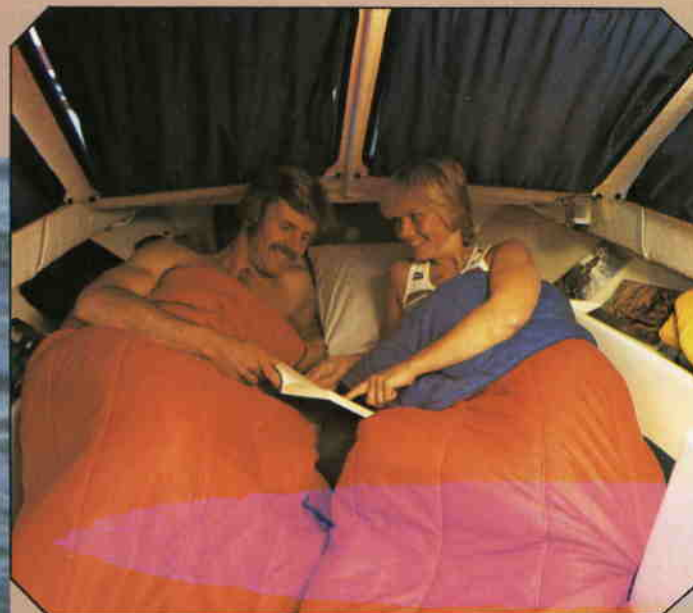

En "lagom" stor HT-båt med många möjligheter – det är TRISS 49 HT.