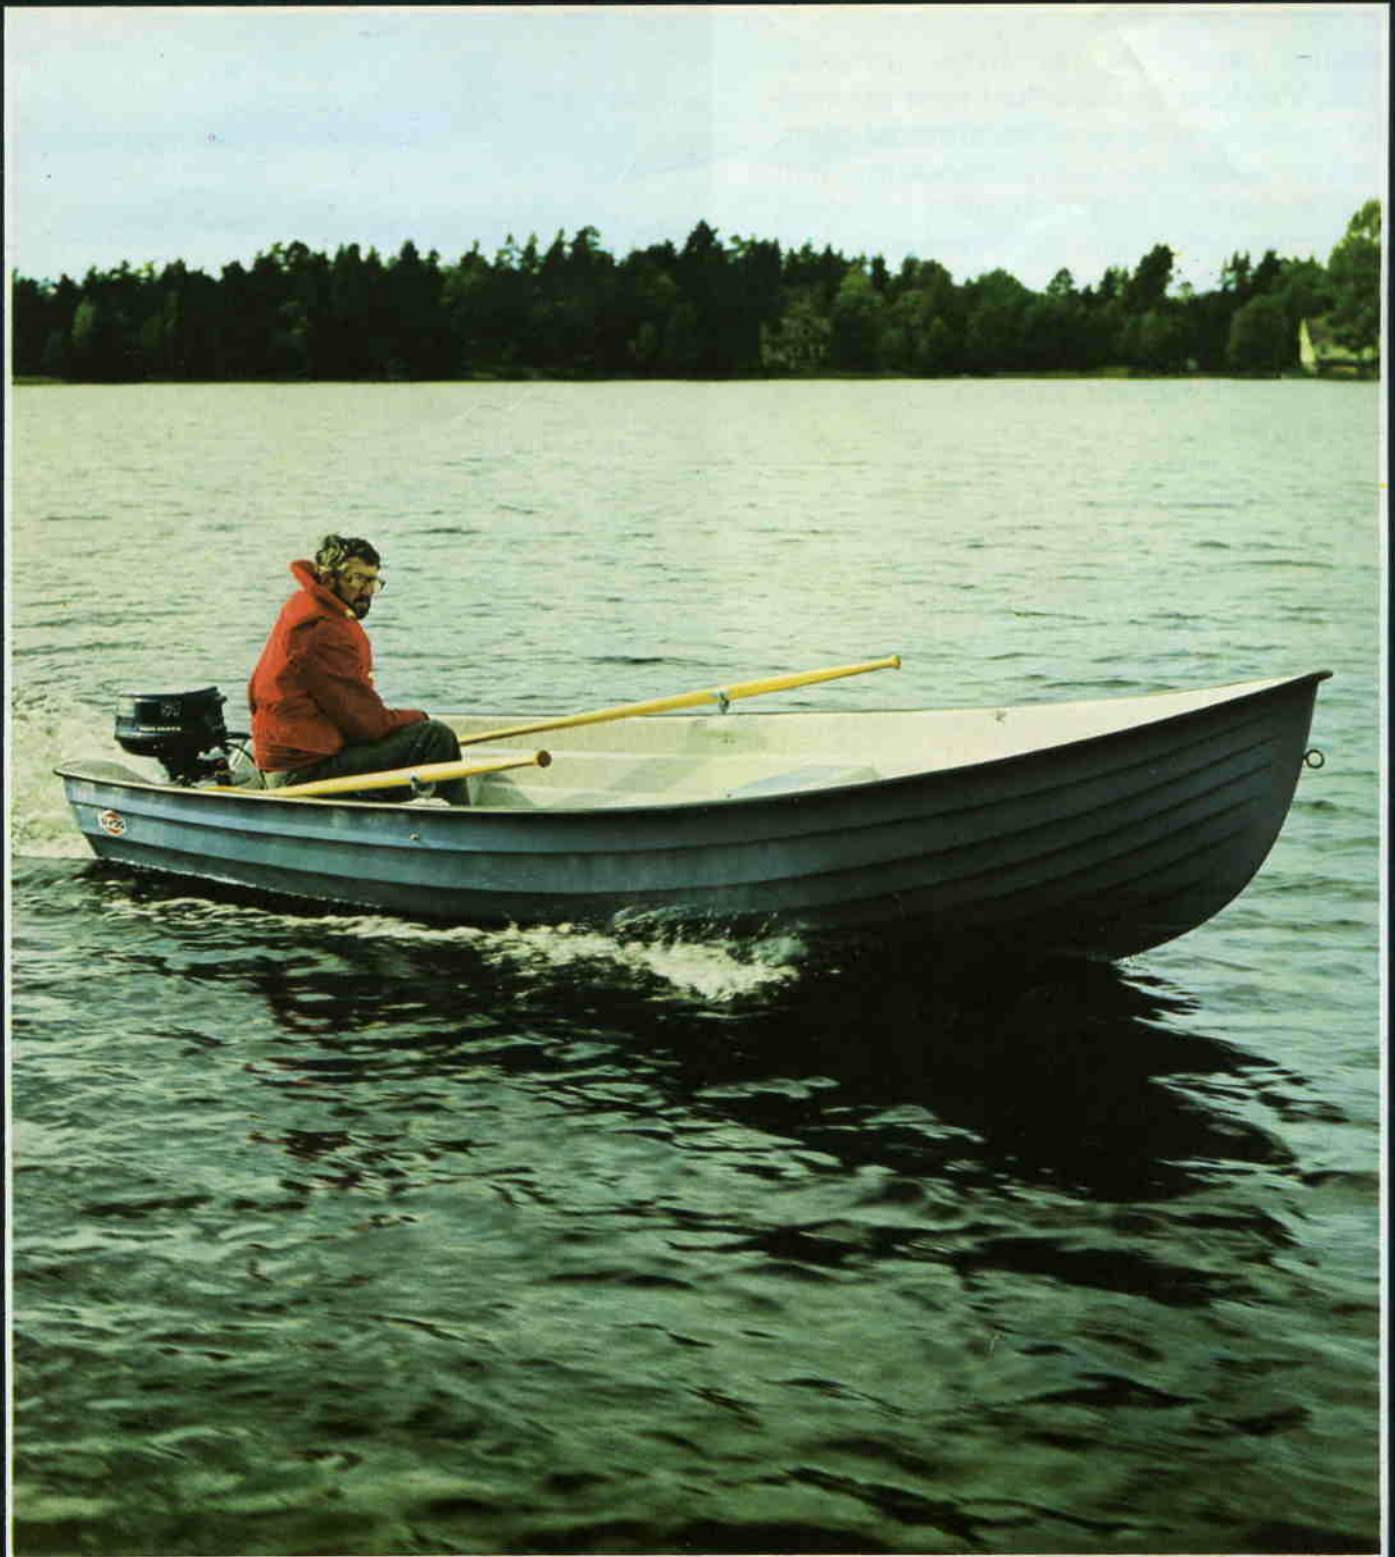

Västskust

Västkost

1018

Idealisk familjebåt för fiske, utflykter m.m. Västkost är tillverkad med ett kraftigt enkelskrov av glasfiberarmerad plast. Massiva tofter av polyuretanskum, helt glasfiberbelagda och fastgjutna i skrovet. En konstruktion som gör båten stabil och osänkbar. Dubbelbotten med dränering genom bottensilar. Ballastfylld köl. Avbärarlist av PVC. Förtöjningsringar i för och akter. Levereras komplett med åror och årtullar.

SPECIFIKATION:

Längd	4,25 m
Bredd	1,60 m
Fribord	0,50 m
Vikt	ca 155 kg
Bärighet	4 vuxna
Motorrek	Max 10 Hk (standardrigg)

EXTRA TILLBEHÖR:

- Kapell – framdel
- Kapell – heltäckande

Godkänd av Sjöfartsverket